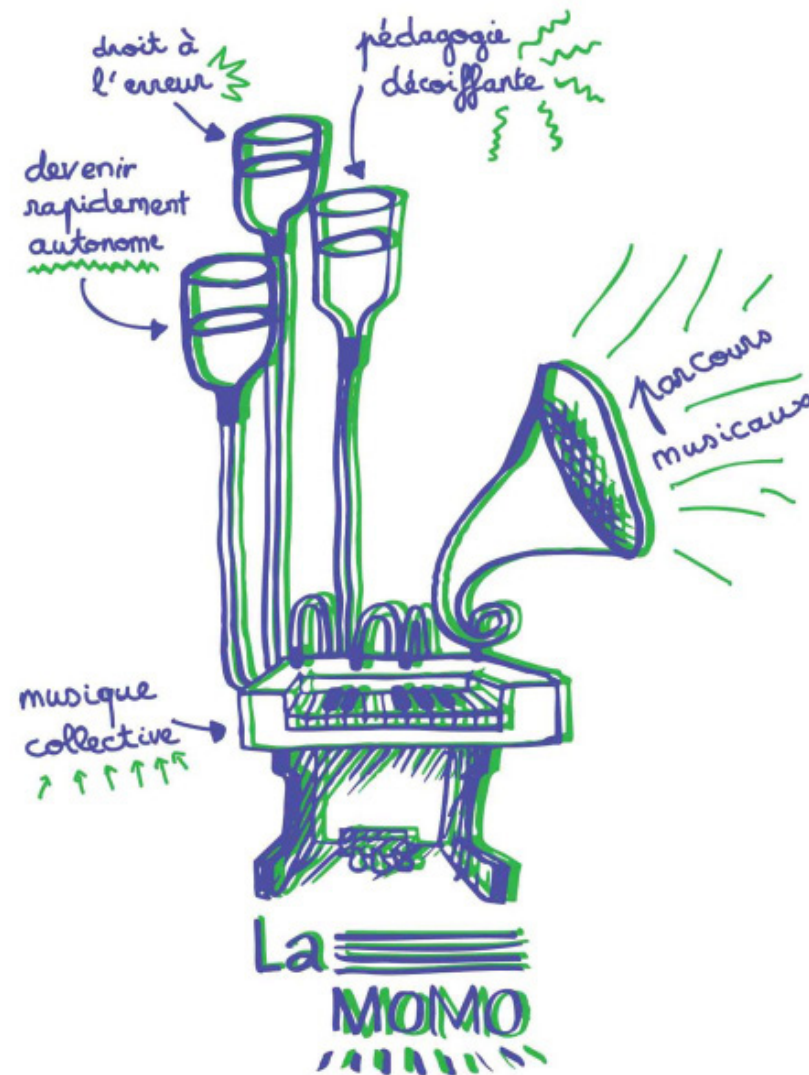

MUSIQUE OUVERTE À MAINS D'ŒUVRES

La Momo est une école de musique alternative, dédiée aux musiques actuelles et aux plaisirs de jouer ensemble. Tous les cours et ateliers sont donnés collectivement (4 à 6 personnes).

Rendez-vous les 16 juin & 15 septembre 2018
pour les journées portes ouvertes de la MOMO !

Début des cours le 24 septembre
premier cours d'essai GRATUIT !

TARIFS :

- Cours collectif : 450€ / an
- Éveil musical & corporel : 360€ / an
- Atelier collectif : 400€ / an

Possibilité de payer par trimestre

Chèques vacances et chèques sport & loisir CAF acceptés

Remboursement uniquement sur présentation d'un certificat médical.

Les inscriptions sont dues au trimestre et/ou à l'année.

STAGES ARTISTIQUES

musique-danse-arts visuels

- de 5 à 12 ans
- première semaine de chaque vacance scolaire, de 9h à 17h
- ateliers dispensés par des artistes professionnels
- 150 € pour la semaine, repas et goûter inclus

MUSIQUE OUVERTE À MAINS D'ŒUVRES
ÉCOLE ALTERNATIVE DE MUSIQUE À SAINT-OUEN

RENTRÉE 2018-2019

La MOMO/MAINS D'ŒUVRES
1 RUE CHARLES GARNIER
93400 SAINT-OUEN

01.40.14.52.36
lamomo@mainsdoeuvres.org
www.mainsdoeuvres.org