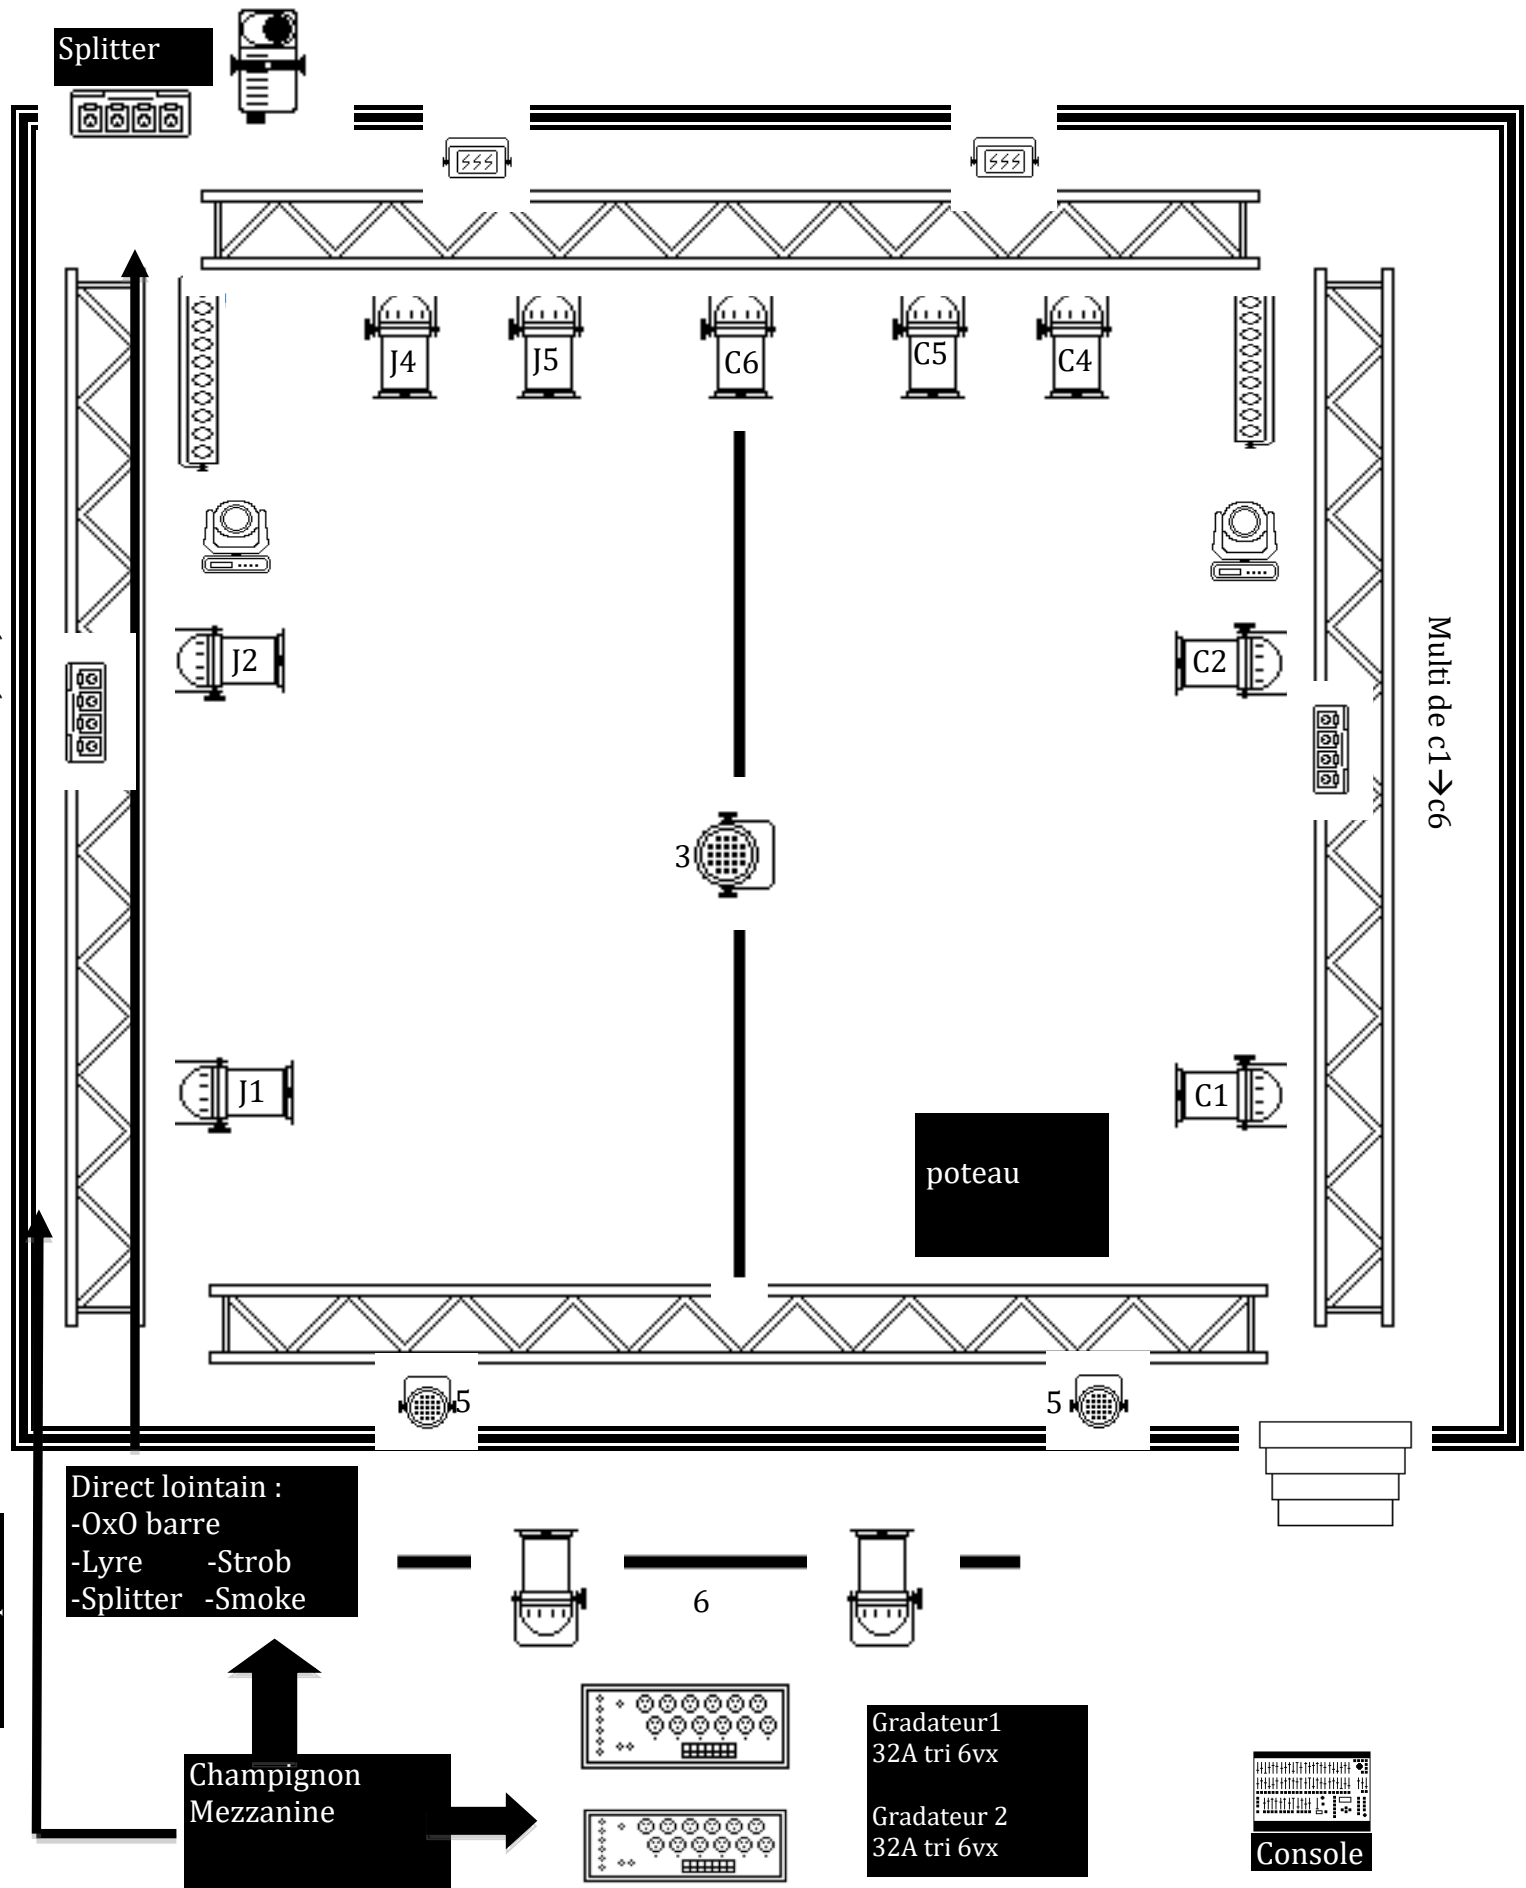

Multi de J1 → J5

Multi de c1 → c6

Splitter

Direct lointain :
-OxO barre
-Lyre -Strob
-Splitter -Smoke

Directe proche

Champignon
Mezzanine

poteau

6

Gradateur1
32A tri 6vx

Gradateur 2
32A tri 6vx

Console